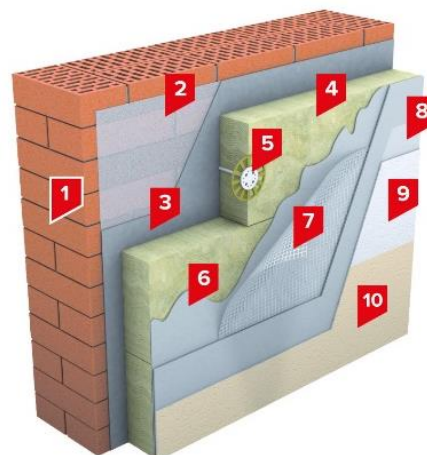

## СИСТЕМА SD-ФАСАД Декор

Система штукатурного фасаду з негорючою базальтовою теплоізоляцією по кам'яній основі

### Опис системи:

Система має високу паропроникність і може бути застосована на будь-яких основах.

Різна фактура фінішних штукатурок і можливість фарбування надає системі високі декоративні можливості. Армування базової штукатурки спеціальною сіткою знижує небезпеку виникнення тріщин. Штукатурний шар наноситься прямо на теплоізоляційні плити, завдяки їх високій міцності на відрив шарів. Негорючі властивості теплоізоляційного матеріалу ТЕХНОФАС ОПТИМА дозволяють застосовувати дану систему на фасадах будівель будь-якого призначення, у тому числі на фасадах дитячих садків, шкіл, лікарень тощо. Плити з кам'яної вати клеяться до основи за допомогою клею і додатково дюбелюються.

### Сфера застосування:

Система SD-ФАСАД Декор дозволена до застосування на будівлях усіх ступенів вогнестійкості і всіх класів конструктивної і функціональної пожежної безпеки.

Обмеження по висоті застосування матеріалів:

- з матеріалом ТЕХНОФАС ОПТИМА, ТЕХНОФАС ЕФЕКТ - без обмеження по висоті;
- з матеріалом ТЕХНОФАС КОТЕДЖ - до 10 метрів.